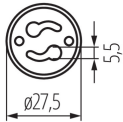

00402 HLDR-GZ10

Suport pentru sursele de lumină

5905339004024

DATE GENERALE:

Culoare: gri

DATE TEHNICE:

Tensiune nominală [V]: 250 AC

Curent nominal [A]: 2

Ax: GU10

Grad IP: 00

DATE LOGISTICE:

Cu sunt ambalate: 50

Număr de bucăți în ambalajul intermediar: 50

Număr de bucăți în ambalajul comun: 1000

Greutate unitară netă [g]: 16

Greutate [g]: 17.7

Lungimea ambalajului unitar [cm]: 8

Lățimea ambalajului unitar [cm]: 2.5

Înălțimea ambalajului unitar [cm]: 8

Greutatea cutiei de carton [kg]: 17.7

Lățimea cutiei de carton [cm]: 29

Înălțimea cutiei de carton [cm]: 26