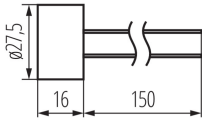

00402 HLDR-GZ10

Suport pentru sursele de lumină

5905339004024

DATE GENERALE:

Culoare: gri

DATE TEHNICE:

Tensiune nominală [V]: 250 AC

Curent nominal [A]: 2

Ax: GU10

Grad IP: 00

DATE LOGISTICE:

Cu sunt ambalate: 50

Număr de bucăți în ambalajul intermediar: 50

Număr de bucăți în ambalajul comun: 1000

Greutate unitară netă [g]: 16

Greutate [g]: 17.7

Lungimea ambalajului unitar [cm]: 8

Lățimea ambalajului unitar [cm]: 2.5

Înălțimea ambalajului unitar [cm]: 8

Greutatea cutiei de carton [kg]: 17.7

Lățimea cutiei de carton [cm]: 29

Înălțimea cutiei de carton [cm]: 26

Lungimea cutiei de carton [cm]: 49

Volumul cutiei de carton [m³]: 0.036946