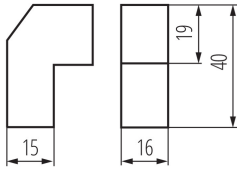

00405 HLDR-R7S

Suport pentru sursele de lumină

5905339004055

DATE GENERALE:

Culoare: gri

DATE TEHNICE:

Tensiune nominală [V]: 250 AC

Curent nominal [A]: 6

Ax: R7s

Grad IP: 00

DATE LOGISTICE:

Cu sunt ambalate: 10

Număr de bucăți în ambalajul intermediar: 10

Număr de bucăți în ambalajul comun: 500

Greutate unitară netă [g]: 21

Greutate [g]: 22.2

Lungimea ambalajului unitar [cm]: 10

Lățimea ambalajului unitar [cm]: 4

Înălțimea ambalajului unitar [cm]: 11

Greutatea cutiei de carton [kg]: 11.1

Lățimea cutiei de carton [cm]: 20

Înălțimea cutiei de carton [cm]: 18

Lungimea cutiei de carton [cm]: 42

Volumul cutiei de carton [m³]: 0.01512