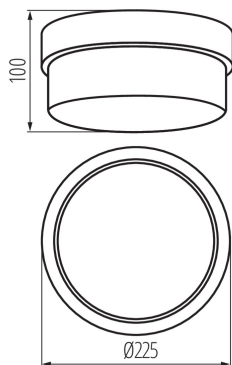

Plafonieră cu sursă de iluminat inlocuibilă

5905339042606

Plafonieră TUNA Kanlux este o soluție pentru scările, subsolurile, podelele și alte astfel de încăperi. Un grad adecvat de protecție împotriva prafului și a umidității permite utilizarea corpului de iluminat atât în interiorul cât și în exteriorul clădirilor.

DATE GENERALE:

Culoare: alb

Loc de montare: pentru montare pe perete, pentru montare pe tavan

Loc de aplicare: în interior și exterior

Distanță minimă de la obiectul iluminat: 0,5m

Înălțime [mm]: 100

Diametru [mm]: 225

DATE TEHNICE:

Tensiune nominală [V]: 220-240 AC

Frecvență nominală [Hz]: 50

Putere maximă [W]: max 100

Clasă de protecție împotriva șocurilor electrice: II

Materialul abajurului: sticlă

Sursă de lumină: GLS/CFL/LED

Sursa de lumină face parte din set: nu

Ax: E27

Materialul carcasei: material din plastic

Tip de conexiune: bloc de conectare

Intervalul secțiunilor transversale ale cablurilor aplicate [mm²]: 1-1,5

Grad IP: 44

DATE LOGISTICE:

Cu sunt ambalate: 5

Număr de bucăți în ambalajul intermediar: 1

Număr de bucăți în ambalajul comun: 5

Greutate unitară netă [g]: 1150

Greutate [g]: 1375

Lungimea ambalajului unitar [cm]: 22.5

Lățimea ambalajului unitar [cm]: 11

Înălțimea ambalajului unitar [cm]: 23

Greutatea cutiei de carton [kg]: 6.875

Lățimea cutiei de carton [cm]: 24

Înălțimea cutiei de carton [cm]: 47

Lungimea cutiei de carton [cm]: 45

Volumul cutiei de carton [m³]: 0.05076