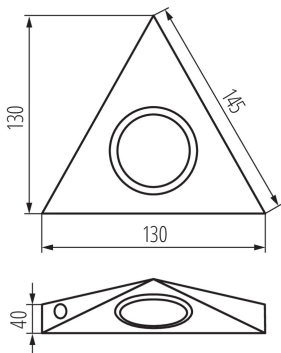

04386 ZEPO LFD-T02/S-C/M

Corp de iluminat tip spot pentru mobilier

5905339043863

Seria de spoturi Kanlux ZEPO este proiectată pentru cabinete, printre altele deasupra blaturilor din bucătărie. ZEPO sunt disponibile într-o versiune cu și fără comutator. Sursa de lumină pentru spoturi este JC cu filet G4.

DATE GENERALE:

Culoare: crom mat
Loc de montare: pentru montare pe tavan
Loc de aplicare: în interior
Distanță minimă de la obiectul iluminat: 0,3m
Comutator: da
Lungime [mm]: 130
Lățime [mm]: 130
Înălțime [mm]: 40

DATE TEHNICE:

Tensiune nominală [V]: 12 AC; 12 DC
Putere maximă [W]: max 10
Clasă de protecție împotriva șocurilor electrice : III
Materialul abajurului: sticlă
Sursa de lumină face parte din set : nu
Ax: G4
Interval de temperatură ambiantă la care produsul poate fi expus [°C]: 5÷25
Materialul carcasei: oțel
Tip de conexiune: capetele libere ale cablurilor
Lungimea cablului [m]: 0.1
Grad IP: 20

DATE LOGISTICE:

Unitate de măsură: bucată
Cu sunt ambalate: 50
Număr de bucăți în ambalajul intermediar : 1
Număr de bucăți în ambalajul comun : 50
Greutate unitară netă [g]: 128
Greutate [g]: 190
Lungimea ambalajului unitar [cm]: 13
Lățimea ambalajului unitar [cm]: 4.5
Înălțimea ambalajului unitar [cm]: 13.5
Greutatea cutiei de carton [kg]: 9.5
Lățimea cutiei de carton [cm]: 27.5
Înălțimea cutiei de carton [cm]: 25.5
Lungimea cutiei de carton [cm]: 67.5