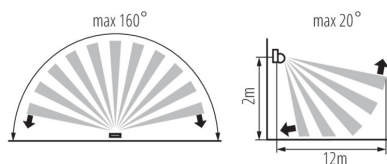

Senzor de mișcare PIR

5905339004611

DATE GENERALE:

Culoare: negru

Loc de montare: pentru montare pe perete

Loc de aplicare: în interior și exterior

Micro-decalaj între contactele releului: da

Lățime [mm]: 97

Înălțime [mm]: 75

DATE TEHNICE:

Tensiune nominală [V]: 220-240 AC

Frecvență nominală [Hz]: 50

Clasă de protecție împotriva șocurilor electrice: II

Material: material din plastic

Interval de temperatură ambiantă la care produsul poate fi expus [°C]: -20÷40

Tip de senzor: PIR

Tip de conexiune: bloc cu șurub

Intervalul secțiunilor transversale ale cablurilor aplicate [mm²]: 1÷2,5

Sensor-operation time [second-minute]: 8-7

unghiul de activare a senzorului [°]: H160/V20