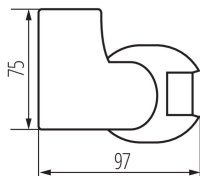

Senzor de mișcare PIR

5905339004611

DATE GENERALE:

Culoare: negru

Loc de montare: pentru montare pe perete

Loc de aplicare: în interior și exterior

Micro-decalaj între contactele releului: da

Lățime [mm]: 97

Înălțime [mm]: 75

DATE TEHNICE:

Tensiune nominală [V]: 220-240 AC

Frecvență nominală [Hz]: 50

Clasă de protecție împotriva șocurilor electrice: II

Material: material din plastic

Interval de temperatură ambiantă la care produsul poate fi expus [°C]: -20÷40

Tip de senzor: PIR

Tip de conexiune: bloc cu șurub

Intervalul secțiunilor transversale ale cablurilor aplicate [mm²]: 1÷2,5

Sensor-operation time [second-minute]: 8-7

unghiul de activare a senzorului [°]: H160/V20

DATE LOGISTICE:

Cu sunt ambalate: 50

Număr de bucăți în ambalajul intermediar: 1

Număr de bucăți în ambalajul comun: 50

Greutate unitară netă [g]: 130

Greutate [g]: 193

Lungimea ambalajului unitar [cm]: 9

Lățimea ambalajului unitar [cm]: 9