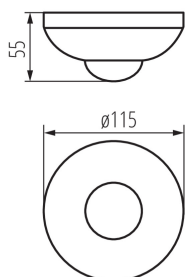

Senzor de mișcare PIR

5905339004642

DATE GENERALE:

Culoare: alb

Loc de montare: pentru montare pe tavan

Loc de aplicare: în interior

Micro-decalaj între contactele releului: da

Înălțime [mm]: 55

Diametru [mm]: 115

DATE TEHNICE:

Tensiune nominală [V]: 220-240 AC

Frecvență nominală [Hz]: 50

Clasă de protecție împotriva șocurilor electrice: II

Material: material din plastic

Interval de temperatură ambiantă la care produsul poate fi expus [°C]: -20÷40

Tip de senzor: PIR

Tip de conexiune: bloc cu șurub

Intervalul secțiunilor transversale ale cablurilor aplicate [mm²]: 1÷2,5

Sensor-operation time [second-minute]: 15-7

unghiul de activare a senzorului [°]: H360/V120

Lățimea ambalajului unitar [cm]: 11.5

Înălțimea ambalajului unitar [cm]: 6

Greutatea cutiei de carton [kg]: 10.5

Lățimea cutiei de carton [cm]: 33

Înălțimea cutiei de carton [cm]: 25.5

Lungimea cutiei de carton [cm]: 60