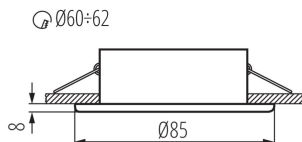

Corp de iluminat pentru tavan tip spot

5905339047038

IP
44/20

Kanlux MARIN sunt mici corpuri de iluminat tavane , etanșate, care pot fi utilizate în locuri cu umiditate ridicată. Le putem monta cu ușurință în baie deasupra oglinzii, în bucătărie sau în spălătorie.

DATE GENERALE:

Culoare: crom

Necesitatea de utilizare a lămpilor cu auto-ecranare: da

Loc de montare: pentru încadrare în tavan

Loc de aplicare: în interior și exterior

Distanță minimă de la obiectul iluminat: 0,5m

Produsul nu este adecvat pentru acoperirea cu material termoizolant: da

Înălțime [mm]: 37

Diametru [mm]: 85

Orificiu de montare [mm]: Ø60-62

DATE TEHNICE:

Tensiune nominală [V]: 12 AC; 12 DC

Putere maximă [W]: max 10

Secțiune transversală a cablului [mm²]: 0.75

Reglare unghiulară a corpului de iluminat: none

Grad IP: 44/20

DATE LOGISTICE:

Cu sunt ambalate: 50

Număr de bucăți în ambalajul intermediar: 1

Număr de bucăți în ambalajul comun: 50