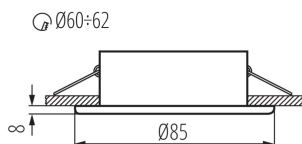

Corp de iluminat pentru tavan tip spot

5905339047045

IP
44/20

Kanlux MARIN sunt mici corpuri de iluminat tavane , etanșate, care pot fi utilizate în locuri cu umiditate ridicată. Le putem monta cu ușurință în baie deasupra oglinzii, în bucătărie sau în spălătorie.

DATE GENERALE:

Culoare: nichel mat

Necesitatea de utilizare a lămpilor cu auto-ecranare: da

Loc de montare: pentru încastrare în tavan

Loc de aplicare: în interior și exterior

Distanță minimă de la obiectul iluminat: 0,5m

Produsul nu este adecvat pentru acoperirea cu material termoizolant: da

Înălțime [mm]: 37

Diametru [mm]: 85

Orificiu de montare [mm]: Ø60-62

DATE TEHNICE:

Tensiune nominală [V]: 12 AC; 12 DC

Putere maximă [W]: max 10

Secțiune transversală a cablului [mm²]: 0.75

Reglare unghiulară a corpului de iluminat: none

Grad IP: 44/20

DATE LOGISTICE:

Cu sunt ambalate: 50

Număr de bucăți în ambalajul intermediar: 1

Număr de bucăți în ambalajul comun: 50