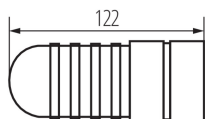

04862 GRIP GP/S

Splitere, prize, stechere

5905339048622

DATE GENERALE:

Culoare: negru

Lungime [mm]: 50

Număr de prize: 1

DATE TEHNICE:

Tensiune nominală [V]: 250 AC

Curent nominal [A]: 16

Frecvență nominală [Hz]: 50

Clasă de protecție împotriva șocurilor electrice: I

Material: material din plastic

Tip de împământare: tip f

Grad IP: 44

DATE LOGISTICE:

Cu sunt ambalate: 100

Număr de bucăți în ambalajul comun: 100

Greutate unitară netă [g]: 130

Greutate [g]: 136.5

Lungimea ambalajului unitar [cm]: 13

Lățimea ambalajului unitar [cm]: 5.5

Înălțimea ambalajului unitar [cm]: 11

Greutatea cutiei de carton [kg]: 13.65

Lățimea cutiei de carton [cm]: 27

Înălțimea cutiei de carton [cm]: 28

Lungimea cutiei de carton [cm]: 47

Volumul cutiei de carton [m³]: 0.035532