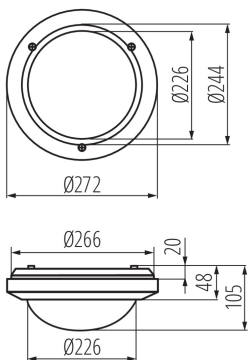

Plafonieră cu sursă de iluminat inlocuibilă

5905339070159

Plafoniera Kanlux MARC DL combină rezistența ridicată la praf, umiditate (IP54) și radiațiile UV, care sunt alte atuuri ale corpului de iluminat.

DATE GENERALE:

Culoare: alb

Loc de montare: pentru montare pe perete, pentru montare pe tavan

Loc de aplicare: în interior și exterior

Distanță minimă de la obiectul iluminat: 0,5m

Înălțime [mm]: 105

Diametru [mm]: 244

DATE TEHNICE:

Tensiune nominală [V]: 220-240 AC

Frecvență nominală [Hz]: 50

Putere maximă [W]: max 60

Clasă de protecție împotriva șocurilor electrice: II

Materialul abajurului: PC

Sursă de lumină: GLS/CFL/LED

Ax: E27

Interval de temperatură ambiantă la care produsul poate fi expus [°C]: -10÷35

Materialul carcasei: PC

Tip de conexiune: bloc de conectare

Intervalul secțiunilor transversale ale cablurilor aplicate [mm²]: 1-1,5

Grad IP: 54

DATE LOGISTICE:

Cu sunt ambalate: 12

Număr de bucăți în ambalajul comun: 12

Greutate unitară netă [g]: 530

Greutate [g]: 783.33

Lungimea ambalajului unitar [cm]: 28

Lățimea ambalajului unitar [cm]: 11

Înălțimea ambalajului unitar [cm]: 28

Greutatea cutiei de carton [kg]: 9.39996

Lățimea cutiei de carton [cm]: 57.5

Înălțimea cutiei de carton [cm]: 36

Lungimea cutiei de carton [cm]: 59.5

Volumul cutiei de carton [m³]: 0.123165