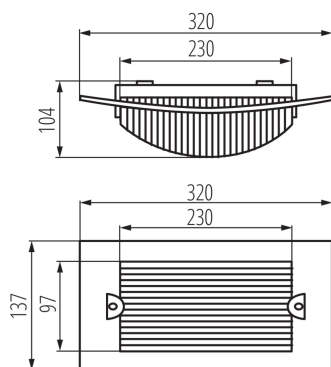

Plafonieră cu sursă de iluminat înlocuibilă

5905339070258

Kanlux TURK este un corp cu rezistență ridicată la radiațiile UV și îl face perfect pentru utilizare în aer liber, de ex. pe fațada clădirii, terasă sau balcon.

DATE GENERALE:

Culoare: alb

Loc de montare: pentru montare pe perete, pentru montare pe tavan

Loc de aplicare: în interior și exterior

Distanță minimă de la obiectul iluminat: 0,5m

Lungime [mm]: 320

Lățime [mm]: 104

Înălțime [mm]: 137

DATE TEHNICE:

Tensiune nominală [V]: 220-240 AC

Frecvență nominală [Hz]: 50

Putere maximă [W]: max 60

Clasă de protecție împotriva șocurilor electrice: II

Materialul abajurului: PC

Sursă de lumină: GLS/CFL/LED

Sursa de lumină face parte din set: nu

Ax: E27

Materialul carcasei: PC

Tip de conexiune: bloc de conectare

Intervalul secțiunilor transversale ale cablurilor aplicate [mm²]: 1-2,5

Grad IP: 54

DATE LOGISTICE:

Cu sunt ambalate: 20

Număr de bucăți în ambalajul comun: 20

Greutate unitară netă [g]: 350

Greutate [g]: 525

Lungimea ambalajului unitar [cm]: 15

Lățimea ambalajului unitar [cm]: 11

Înălțimea ambalajului unitar [cm]: 32.5

Greutatea cutiei de carton [kg]: 10.5

Lățimea cutiei de carton [cm]: 57.5

Înălțimea cutiei de carton [cm]: 34

Lungimea cutiei de carton [cm]: 60

Volumul cutiei de carton [m³]: 0.1173