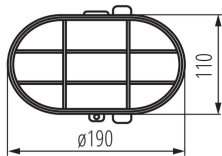

Accesoriu pentru fixare

5905339705242

Kanlux HERMI este un corp de iluminat de canal cu un grad mare de etanșitate (IP54), care asigură protecția împotriva prafului și stropilor de apă. Acest corp de iluminat are în plus o plasă metalică care îl protejează împotriva deteriorării mecanice.

DATE GENERALE:

Culoare: alb

Loc de montare: pentru montare pe perete, pentru montare pe tavan

Loc de aplicare: în interior și exterior

Distanță minimă de la obiectul iluminat: 0,5m

Lungime [mm]: 190

Lățime [mm]: 110

Sursa de lumină face parte din set: nu

Ax: E27

Interval de temperatură ambiantă la care produsul poate fi expus [°C]: -20÷25

Materialul carcasei: bachelită

Tip de conexiune: bloc de conectare

Intervalul secțiunilor transversale ale cablurilor aplicate [mm²]: 1-1,5

Grad IP: 54

DATE LOGISTICE:

Cu sunt ambalate: 12

Număr de bucăți în ambalajul comun: 12

Greutate unitară netă [g]: 720

Greutate [g]: 750

Lungimea ambalajului unitar [cm]: 19

Lățimea ambalajului unitar [cm]: 13.5