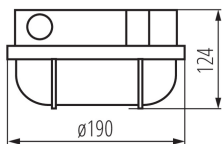

Accesoriu pentru fixare

5905339705242

Kanlux HERMI este un corp de iluminat de canal cu un grad mare de etanșitate (IP54), care asigură protecția împotriva prafului și stropilor de apă. Acest corp de iluminat are în plus o plasă metalică care îl protejează împotriva deteriorării mecanice.

DATE GENERALE:

Culoare: alb

Loc de montare: pentru montare pe perete, pentru montare pe tavan

Loc de aplicare: în interior și exterior

Distanță minimă de la obiectul iluminat: 0,5m

Lungime [mm]: 190

Lățime [mm]: 110

Înălțime [mm]: 124

DATE TEHNICE:

Tensiune nominală [V]: 220-240 AC

Frecvență nominală [Hz]: 50

Putere maximă [W]: max 100

Clasă de protecție împotriva șocurilor electrice: II

Materialul abajurului: sticlă

Sursă de lumină: GLS/CFL/LED

Sursa de lumină face parte din set: nu

Ax: E27

Interval de temperatură ambiantă la care produsul poate fi expus [°C]: -20÷25

Materialul carcasei: bachelită

Tip de conexiune: bloc de conectare

Intervalul secțiunilor transversale ale cablurilor aplicate [mm²]: 1-1,5

Grad IP: 54

DATE LOGISTICE:

Cu sunt ambalate: 12

Număr de bucăți în ambalajul comun: 12

Greutate unitară netă [g]: 720

Greutate [g]: 750

Lungimea ambalajului unitar [cm]: 19

Lățimea ambalajului unitar [cm]: 13.5

Înălțimea ambalajului unitar [cm]: 13

Greutatea cutiei de carton [kg]: 9

Lățimea cutiei de carton [cm]: 20

Înălțimea cutiei de carton [cm]: 38

Lungimea cutiei de carton [cm]: 50