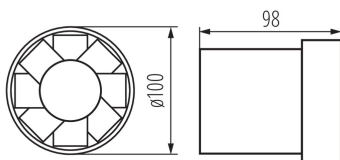

Ventilator de canal

5905339709004

DATE GENERALE:

Culoare: alb

Loc de montare: pentru încadrare în perete

Loc de aplicare: în interior

Lățime [mm]: 98

Diametru [mm]: 100

Tip de rulment: nu se aplică

Tip de conexiune: bloc de conectare

Intervalul secțiunilor transversale ale cablurilor aplicate [mm²]: 1

Presiune sonoră [dB]: 39

Volum flux de aer [m³/h]: 100

Consum de putere a motorului [W]: 19

Grad IP: X4

Grad de protecție: II

DATE LOGISTICE:

Cu sunt ambalate: 12

Număr de bucăți în ambalajul comun: 12

Greutate unitară netă [g]: 400

Greutate [g]: 479.17

Lungimea ambalajului unitar [cm]: 11.5

Lățimea ambalajului unitar [cm]: 11.5

Înălțimea ambalajului unitar [cm]: 10.5

Greutatea cutiei de carton [kg]: 5.75004

Lățimea cutiei de carton [cm]: 23

Înălțimea cutiei de carton [cm]: 22

Lungimea cutiei de carton [cm]: 35