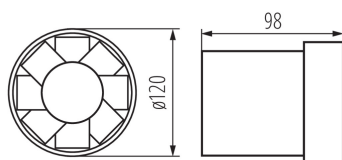

### DATE GENERALE:

**Culoare:** alb

**Loc de montare:** pentru încadrare în perete

**Loc de aplicare:** în interior

**Lățime [mm]:** 98

**Diametru [mm]:** 120

**Orificiu de montare [mm]:** Ø120