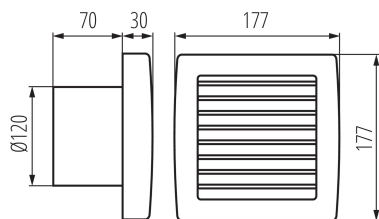

### DATE GENERALE:

**Culoare:** alb

**Loc de montare:** pentru încastrare în perete

**Loc de aplicare:** în interior

**Jaluza automată:** da

**Lungime [mm]:** 177

**Lățime [mm]:** 100

**Înălțime [mm]:** 177

### DATE LOGISTICE:

**Unitate de măsură:** bucată

**Cu sunt ambalate:** 12

**Număr de bucăți în ambalajul comun :** 12

**Greutate unitară netă [g] :** 620

**Greutate [g] :** 770.83

**Greutate brută la bucată [g] :** 722

**Lungimea ambalajului unitar [cm] :** 18.5

**Lățimea ambalajului unitar [cm] :** 10.5

**Înălțimea ambalajului unitar [cm] :** 18.5

**Greutatea cutiei de carton [kg] :** 9.24996

**Lățimea cutiei de carton [cm] :** 36.5

**Înălțimea cutiei de carton [cm] :** 34.5

**Lungimea cutiei de carton [cm] :** 39

**Volumul cutiei de carton [m<sup>3</sup>] :** 0.049111