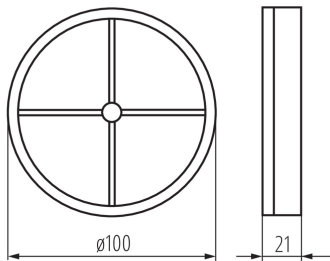

### DATE GENERALE:

**Culoare:** alb

**Loc de aplicare:** în interior

**Lățime [mm]:** 21

**Diametru [mm]:** 100

### DATE TEHNICE:

**Tip de rulment:** nu se aplică

**Înălțimea ambalajului unitar [cm]:** 2

**Greutatea cutiei de carton [kg]:** 6

**Lățimea cutiei de carton [cm]:** 36.5

**Înălțimea cutiei de carton [cm]:** 34.5

**Lungimea cutiei de carton [cm]:** 39

**Volumul cutiei de carton [m<sup>3</sup>]:** 0.049111