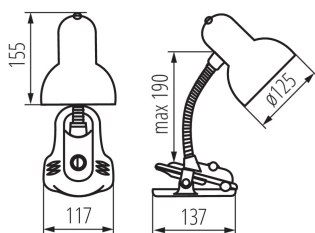

Kanlux SUZI este o lampă de masă simplă. Există mai multe versiuni unicolore disponibile. Kanlux SUZI are umar ajustabil si un clip prin care putem fixa lampa pe marginea unui birou sau pe un raft.

DATE GENERALE:

Culoare: argintiu

Loc de montare: pe substrat

Loc de aplicare: în interior

Distanță minimă de la obiectul iluminat: 0,2m

Comutator: da

Lungime [mm]: 117

Lățime [mm]: 137

Înălțime MAX [mm]: 190

Lungimea cablului [m]: 1.5

DATE TEHNICE:

Tensiune nominală [V]: 220-240 AC

Frecvență nominală [Hz]: 50

Putere maximă [W]: max 10W LED

Clasă de protecție împotriva șocurilor electrice : II

Materialul abajurului: oțel

Sursa de lumină face parte din set : nu

Ax: E27

Materialul carcasei: material din plastic

Tip de conexiune: cablu terminat cu ștecher

Corp de iluminat mobil în interval orizontal [°]: 360

Corp de iluminat mobil în interval vertical [°]: 360

Grad IP: 20

DATE LOGISTICE:

Unitate de măsură: bucată

Cu sunt ambalate: 20

Număr de bucăți în ambalajul intermediar : 1

Număr de bucăți în ambalajul comun : 20

Greutate unitară netă [g]: 520

Greutate [g]: 710

Greutate brută la bucată [g]: 604

Lungimea ambalajului unitar [cm]: 18

Lățimea ambalajului unitar [cm]: 13

Înălțimea ambalajului unitar [cm]: 24

Greutatea cutiei de carton [kg]: 14.2

Lățimea cutiei de carton [cm]: 39