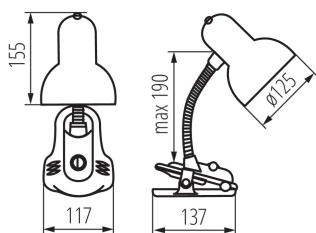

Kanlux SUZI este o lampă de masă simplă. Există mai multe versiuni unicolore disponibile. Kanlux SUZI are umar ajustabil si un clip prin care putem fixa lampa pe marginea unui birou sau pe un raft.

DATE GENERALE:

Culoare: negru

Loc de montare: pe substrat

Loc de aplicare: în interior

Distanță minimă de la obiectul iluminat: 0,2m

Comutator: da

Lungime [mm]: 117

Lățime [mm]: 137

Înălțime MAX [mm]: 190

Lungimea cablului [m]: 1.5

DATE TEHNICE:

Tensiune nominală [V]: 220-240 AC

Frecvență nominală [Hz]: 50

Putere maximă [W]: max 10W LED

Clasă de protecție împotriva șocurilor electrice : II

Materialul abajurului: oțel

Sursa de lumină face parte din set : nu

Ax: E27

Materialul carcasei: material din plastic

Tip de conexiune: cablu terminat cu ștecher

Corp de iluminat mobil în interval orizontal [°]: 360

Corp de iluminat mobil în interval vertical [°]: 360

Grad IP: 20

DATE LOGISTICE:

Unitate de măsură: bucată

Cu sunt ambalate: 20

Număr de bucăți în ambalajul intermediar : 1

Număr de bucăți în ambalajul comun : 20

Greutate unitară netă [g]: 520

Greutate [g]: 710

Greutate brută la bucată [g]: 608

Lungimea ambalajului unitar [cm]: 18

Lățimea ambalajului unitar [cm]: 13

Înălțimea ambalajului unitar [cm]: 24

Greutatea cutiei de carton [kg]: 14.2

Lățimea cutiei de carton [cm]: 39