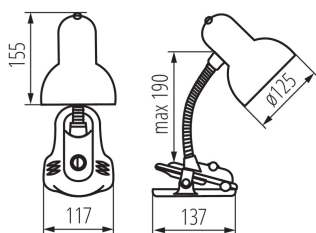

Kanlux SUZI este o lampă de masă simplă. Există mai multe versiuni unicolore disponibile. Kanlux SUZI are umar ajustabil si un clip prin care putem fixa lampa pe marginea unui birou sau pe un raft.

DATE GENERALE:

Culoare: albastru

Loc de montare: pe substrat

Loc de aplicare: în interior

Distanță minimă de la obiectul iluminat: 0,2m

Comutator: da

Lungime [mm]: 117

Lățime [mm]: 137

Înălțime MAX [mm]: 190

Lungimea cablului [m]: 1.5

DATE TEHNICE:

Tensiune nominală [V]: 220-240 AC

Frecvență nominală [Hz]: 50

Putere maximă [W]: max 10W LED

Clasă de protecție împotriva șocurilor electrice : II

Materialul abajurului: oțel

Sursa de lumină face parte din set : nu

Ax: E27

Materialul carcasei: material din plastic

Tip de conexiune: cablu terminat cu ștecher

Corp de iluminat mobil în interval orizontal [°]: 360

Corp de iluminat mobil în interval vertical [°]: 360

Grad IP: 20

DATE LOGISTICE:

Unitate de măsură: bucată

Cu sunt ambalate: 20

Număr de bucăți în ambalajul intermediar : 1

Număr de bucăți în ambalajul comun : 20

Greutate unitară netă [g]: 520

Greutate [g]: 710

Greutate brută la bucată [g]: 598

Lungimea ambalajului unitar [cm]: 18

Lățimea ambalajului unitar [cm]: 13

Înălțimea ambalajului unitar [cm]: 24

Greutatea cutiei de carton [kg]: 14.2

Lățimea cutiei de carton [cm]: 39