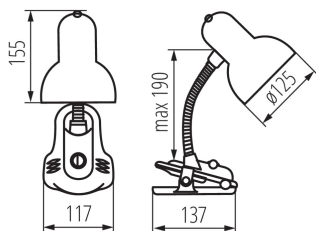

Kanlux SUZI este o lampă de masă simplă. Există mai multe versiuni unicolore disponibile. Kanlux SUZI are umar ajustabil si un clip prin care putem fixa lampa pe marginea unui birou sau pe un raft.

DATE GENERALE:

Culoare: roz

Loc de montare: pe substrat

Loc de aplicare: în interior

Distanță minimă de la obiectul iluminat: 0,2m

Comutator: da

Lungime [mm]: 117

Lățime [mm]: 137

Înălțime MAX [mm]: 190

Lungimea cablului [m]: 1.5

DATE TEHNICE:

Tensiune nominală [V]: 220-240 AC

Frecvență nominală [Hz]: 50

Putere maximă [W]: max 10W LED

Clasă de protecție împotriva șocurilor electrice : II

Materialul abajurului: oțel

Sursa de lumină face parte din set : nu

Ax: E27

Materialul carcasei: material din plastic

Tip de conexiune: cablu terminat cu ștecher

Corp de iluminat mobil în interval orizontal [°]: 360

Corp de iluminat mobil în interval vertical [°]: 360

Grad IP: 20

DATE LOGISTICE:

Unitate de măsură: bucată

Cu sunt ambalate: 20

Număr de bucăți în ambalajul intermediar : 1

Număr de bucăți în ambalajul comun : 20

Greutate unitară netă [g]: 520

Greutate [g]: 710

Greutate brută la bucată [g]: 598

Lungimea ambalajului unitar [cm]: 18

Lățimea ambalajului unitar [cm]: 13

Înălțimea ambalajului unitar [cm]: 24

Greutatea cutiei de carton [kg]: 14.2

Lățimea cutiei de carton [cm]: 39