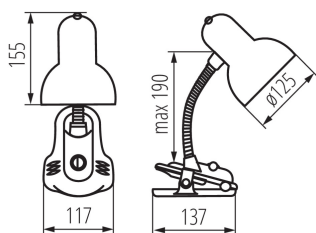

Kanlux SUZI este o lampă de masă simplă. Există mai multe versiuni unicolore disponibile. Kanlux SUZI are umar ajustabil si un clip prin care putem fixa lampa pe marginea unui birou sau pe un raft.

DATE GENERALE:

Culoare: alb

Loc de montare: pe substrat

Loc de aplicare: în interior

Distanță minimă de la obiectul iluminat: 0,2m

Comutator: da

Lungime [mm]: 117

Lățime [mm]: 137

Înălțime MAX [mm]: 190

Lungimea cablului [m]: 1.5

DATE TEHNICE:

Tensiune nominală [V]: 220-240 AC

Frecvență nominală [Hz]: 50

Putere maximă [W]: max 10W LED

Clasă de protecție împotriva șocurilor electrice : II

Materialul abajurului: oțel

Sursa de lumină face parte din set : nu

Ax: E27

Materialul carcasei: material din plastic

Tip de conexiune: cablu terminat cu ștecher

Corp de iluminat mobil în interval orizontal [°]: 360

Corp de iluminat mobil în interval vertical [°]: 360

Grad IP: 20

DATE LOGISTICE:

Unitate de măsură: bucată

Cu sunt ambalate: 20

Număr de bucăți în ambalajul intermediar : 1

Număr de bucăți în ambalajul comun : 20

Greutate unitară netă [g]: 500

Greutate [g]: 601.5

Greutate brută la bucată [g]: 594

Lungimea ambalajului unitar [cm]: 18

Lățimea ambalajului unitar [cm]: 13

Înălțimea ambalajului unitar [cm]: 19.5

Greutatea cutiei de carton [kg]: 12.03

Lățimea cutiei de carton [cm]: 38