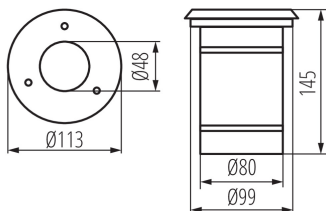

Corp de iluminat incastrat in pardoseala