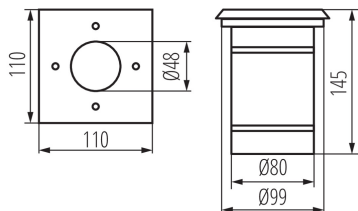

Corp de iluminat incastat in pardoseala

Număr de bucăți în ambalajul intermediar : 1

Număr de bucăți în ambalajul comun : 20

Greutate unitară netă [g]: 842

Greutate [g]: 942

Lungimea ambalajului unitar [cm]: 11.5

Lățimea ambalajului unitar [cm]: 11.5

Înălțimea ambalajului unitar [cm]: 16

Greutatea cutiei de carton [kg]: 18.84

Lățimea cutiei de carton [cm]: 25

Înălțimea cutiei de carton [cm]: 33.5

Lungimea cutiei de carton [cm]: 60.5

Volumul cutiei de carton [m³]: 0.050669