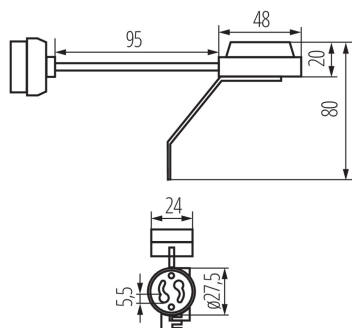

Suport pentru sursele de lumină

5905339723697

DATE GENERALE:

Culoare: gri

DATE TEHNICE:

Tensiune nominală [V]: 250 AC

Curent nominal [A]: 2

Frecvență nominală [Hz]: 50

Ax: GU10

Tip de conexiune: bloc de conectare

Tip: GU10

Temperatură maximă de lucru [°C]: 250

Grad IP: 00

DATE LOGISTICE:

Cu sunt ambalate: 200

Număr de bucăți în ambalajul comun: 200

Greutate unitară netă [g]: 54

Greutate [g]: 58.5

Lungimea ambalajului unitar [cm]: 10

Lățimea ambalajului unitar [cm]: 2.5

Înălțimea ambalajului unitar [cm]: 12

Greutatea cutiei de carton [kg]: 11.7

Lățimea cutiei de carton [cm]: 37

Înălțimea cutiei de carton [cm]: 20

Lungimea cutiei de carton [cm]: 50

Volumul cutiei de carton [m³]: 0.037