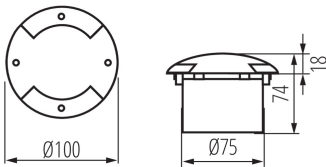

Suport pentru sol

5905339072818

Kanlux ROGER DL este un corp interior fixat în pământ cu un modul LED încorporat. Forma specifică a lentilei răspândește uniform lumina, ceea ce se traduce într-un efect de lumină unic. Corpul de iluminat este caracterizat printr-un grad ridicat de protecție IP66 și rezistență la deteriorarea mecanică IK09.

DATE GENERALE:

Culoare: gri

Loc de montare: în sol

Loc de aplicare: în interior și exterior

Distanță minimă de la obiectul iluminat: 0,1m

Posibilitate de conlucrare cu reostatul: nu

Direcție de iluminare a corpului de iluminat: orizontală

Înălțime [mm]: 74

Diametru [mm]: 100

Număr de presetupe: 1

Sursă de lumină cu LED integrată: da

DATE TEHNICE:

Tensiune nominală [V]: 220-240 AC

Frecvență nominală [Hz]: 50

Putere maximă [W]: 1

Secțiune transversală a cablului [mm²]: 0,75

Durată de încălzire a lămpii [s]: ≤1

Timp de aprindere a lămpii [s]: ≤0,5

Presiune statică admisă [kN]: 5

Grad IK: 09

Grad IP: 66

Suport pentru sol

DATE LOGISTICE: