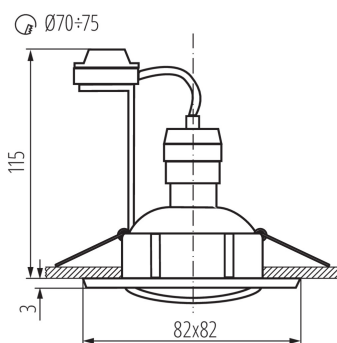

Corp de iluminat pentru tavan tip spot

5905339073716

DATE GENERALE:

Culoare: aluminiu

Necesitatea de utilizare a lămpilor cu auto-ecranare : da

Loc de montare: pentru încastrare în tavan

Loc de aplicare: în interior

Distanță minimă de la obiectul iluminat : 0,5m

Produsul nu este potrivit pentru montarea pe o suprafață normal inflamabilă: >35W

Produsul nu este adecvat pentru acoperirea cu material termoizolant: da

Lungime [mm]: 83

Lățime [mm]: 83

Înălțime [mm]: 24

Orificiu de montare [mm]: Ø70-75

DATE TEHNICE:

Tensiune nominală [V]: 220-240 AC

Frecvență nominală [Hz]: 50

Putere maximă [W]: max 10

Clasă de protecție împotriva șocurilor electrice : II

Intervalul secțiunilor transversale ale cablurilor aplicate [mm²]: 0,75÷2,5

Reglare unghiulară a corpului de iluminat : pe o axă

Reglare unghiulară a corpului de iluminat [°]: 30

Grad IP: 20

DATE LOGISTICE: