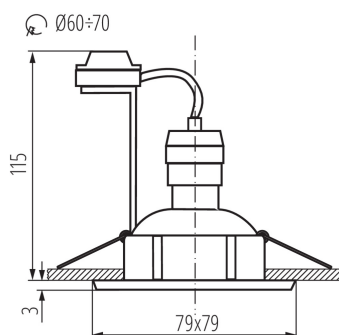

07373 TESON AL-DSL50

Corp de iluminat pentru tavan tip spot

5905339073730

DATE GENERALE:

Culoare: aluminiu

Necesitatea de utilizare a lămpilor cu auto-ecranare : da

Loc de montare: pentru încastrare în tavan

Loc de aplicare: în interior

Distanță minimă de la obiectul iluminat : 0,5m

Produsul nu este potrivit pentru montarea pe o suprafață normal inflamabilă: >35W

Produsul nu este adecvat pentru acoperirea cu material termoizolant: da

Lungime [mm]: 79

Lățime [mm]: 79

Înălțime [mm]: 24

Orificiu de montare [mm]: Ø60-70

DATE TEHNICE:

Tensiune nominală [V]: 220-240 AC

Frecvență nominală [Hz]: 50

Putere maximă [W]: max 10

Tip de conexiune: bloc cu șurub

Intervalul secțiunilor transversale ale cablurilor aplicate [mm²]: 0,75÷2,5

Reglare unghiulară a corpului de iluminat : none

Grad IP: 20

DATE LOGISTICE:

Unitate de măsură: bucată