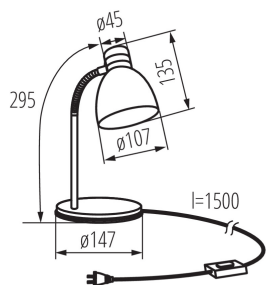

DATE GENERALE:

Culoare: argintiu

Loc de montare: pe substrat

Loc de aplicare: în interior

Distanță minimă de la obiectul iluminat: 0,2m

Comutator: da

Lungime [mm]: 147

Lățime [mm]: 147

Materialul abajurului: oțel

Sursa de lumină face parte din set: nu

Ax: E14

Materialul carcasei: oțel

Tip de conexiune: cablu terminat cu ștecher

Corp de iluminat mobil în interval orizontal [°]: 360

Corp de iluminat mobil în interval vertical [°]: 360

Lungimea ambalajului unitar [cm]: 15

Lățimea ambalajului unitar [cm]: 15

Înălțimea ambalajului unitar [cm]: 24

Greutatea cutiei de carton [kg]: 13.70004

Lățimea cutiei de carton [cm]: 31

Înălțimea cutiei de carton [cm]: 50

Lampă de birou

Lungimea cutiei de carton [cm]: 47

Volumul cutiei de carton [m³]: 0.07285