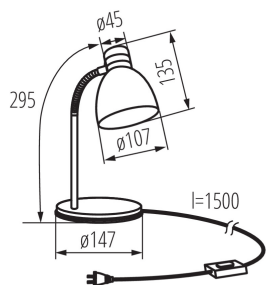

DATE GENERALE:

Culoare: negru

Loc de montare: pe substrat

Loc de aplicare: în interior

Distanță minimă de la obiectul iluminat: 0,2m

Comutator: da

Lungime [mm]: 147

Lățime [mm]: 147

Materialul abajurului: oțel

Sursa de lumină face parte din set: nu

Ax: E14

Materialul carcasei: oțel

Tip de conexiune: cablu terminat cu ștecher

Corp de iluminat mobil în interval orizontal [°]: 360

Corp de iluminat mobil în interval vertical [°]: 360

Lungimea ambalajului unitar [cm]: 15

Lățimea ambalajului unitar [cm]: 15

Înălțimea ambalajului unitar [cm]: 24

Greutatea cutiei de carton [kg]: 13.70004

Lățimea cutiei de carton [cm]: 31

Înălțimea cutiei de carton [cm]: 50

07561 ZARA HR-40-B

Lampă de birou

Lungimea cutiei de carton [cm]: 47

Volumul cutiei de carton [m³]: 0.07285