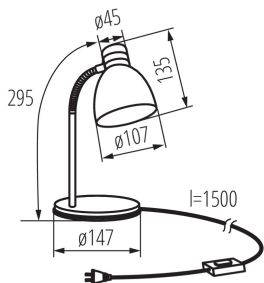

DATE GENERALE:

Culoare: alb

Loc de montare: pe substrat

Loc de aplicare: în interior

Distanță minimă de la obiectul iluminat: 0,2m

Comutator: da

Lungime [mm]: 147

Lățime [mm]: 147

Grad IP: 20

DATE LOGISTICE:

Unitate de măsură: bucată

Cu sunt ambalate: 12

Număr de bucăți în ambalajul intermediar: 1

Număr de bucăți în ambalajul comun: 12

Greutate unitară netă [g]: 840

Greutate [g]: 1002.5

Greutate brută la bucată [g]: 926

Lungimea ambalajului unitar [cm]: 15

Lățimea ambalajului unitar [cm]: 15

Înălțimea ambalajului unitar [cm]: 24

Greutatea cutiei de carton [kg]: 12.03

Lățimea cutiei de carton [cm]: 32

Lampă de birou

Înălțimea cutiei de carton [cm]: 50

Lungimea cutiei de carton [cm]: 47

Volumul cutiei de carton [m³]: 0.0752