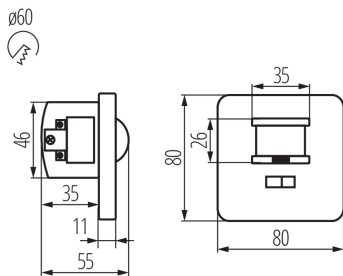

Senzor de mișcare PIR

5905339076908

DATE GENERALE:

Culoare: alb

Loc de montare: pentru încadrare în perete

Loc de aplicare: în interior

Micro-decalaj între contactele releului: da

Lungime [mm]: 83

Lățime [mm]: 55

Înălțime [mm]: 83

DATE TEHNICE:

Tensiune nominală [V]: 220-240 AC

Frecvență nominală [Hz]: 50

Clasă de protecție împotriva șocurilor electrice: II

Material: material din plastic

Interval de temperatură ambiantă la care produsul poate fi expus [°C]: 5÷25

DATE LOGISTICE:

Cu sunt ambalate: 100

Număr de bucăți în ambalajul comun: 100

Greutate unitară netă [g]: 108

Greutate [g]: 142

Lungimea ambalajului unitar [cm]: 8.5

Lățimea ambalajului unitar [cm]: 6

Înălțimea ambalajului unitar [cm]: 9

Greutatea cutiei de carton [kg]: 14.2

Lățimea cutiei de carton [cm]: 32

Înălțimea cutiei de carton [cm]: 39.6

Lungimea cutiei de carton [cm]: 45

Volumul cutiei de carton [m³]: 0.057024

Senzor de mișcare PIR