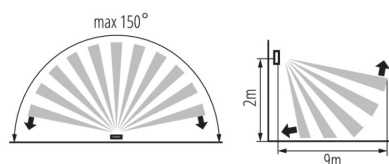

Senzor de mișcare PIR

5905339076908

DATE GENERALE:

Culoare: alb

Loc de montare: pentru încadrare în perete

Loc de aplicare: în interior

Micro-decalaj între contactele releului: da

Lungime [mm]: 83

Lățime [mm]: 55

Înălțime [mm]: 83

DATE TEHNICE:

Tensiune nominală [V]: 220-240 AC

Frecvență nominală [Hz]: 50

Clasă de protecție împotriva șocurilor electrice: II

Material: material din plastic

Interval de temperatură ambiantă la care produsul poate fi expus [°C]: 5÷25