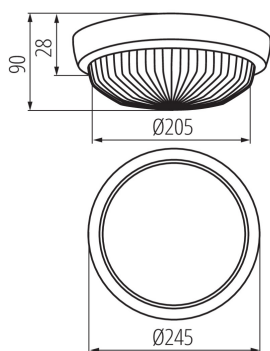

Plafonieră cu sursă de iluminat inlocuibilă

5905339080509

Plafoniera Kanlux SANGA este o soluție economică pentru scări, subsoluri, mansarde, garaje, dar și pentru terase și balcoane.

DATE GENERALE:

Culoare: alb

Loc de montare: pentru montare pe perete, pentru montare pe tavan

Loc de aplicare: în interior și exterior

Distanță minimă de la obiectul iluminat: 0,5m

Înălțime [mm]: 90

Diametru [mm]: 245

DATE TEHNICE:

Tensiune nominală [V]: 220-240 AC

Frecvență nominală [Hz]: 50

Putere maximă [W]: max 100

Clasă de protecție împotriva șocurilor electrice: II

Materialul abajurului: sticlă

Sursă de lumină: GLS/CFL/LED

Sursa de lumină face parte din set: nu

Ax: E27

Materialul carcasei: material din plastic

Tip de conexiune: bloc de conectare

Intervalul secțiunilor transversale ale cablurilor aplicate

[mm²): 1-1,5

Grad IP: 44

DATE LOGISTICE:

Cu sunt ambalate: 5

Număr de bucăți în ambalajul comun: 5

Greutate unitară netă [g]: 960

Greutate [g]: 1162.5

Lungimea ambalajului unitar [cm]: 24.5

Lățimea ambalajului unitar [cm]: 18.5

Înălțimea ambalajului unitar [cm]: 24.5

Greutatea cutiei de carton [kg]: 5.8125

Lățimea cutiei de carton [cm]: 26

Înălțimea cutiei de carton [cm]: 40

Lungimea cutiei de carton [cm]: 69

Volumul cutiei de carton [m³): 0.07176