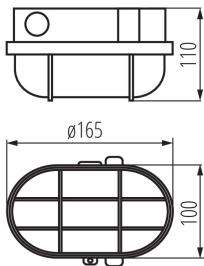

Accesoriu pentru fixare

5905339080929

Kanlux MILO este un aparat de iluminat de canal clasic, care este utilizat în mod obișnuit în camere tehnice, garajuri, subsoluri, scări, coridoare etc. Acest corp de iluminat are o plasă de protecție **metalică**, care protejează suplimentar capacul lămpii împotriva deteriorării mecanice.

DATE GENERALE:

Culoare: negru

Loc de montare: pentru montare pe perete, pentru montare pe tavan

Loc de aplicare: în interior și exterior

Distanță minimă de la obiectul iluminat: 0,5m

Lungime [mm]: 165

Lățime [mm]: 100

Înălțime [mm]: 110

DATE TEHNICE:

Tensiune nominală [V]: 220-240 AC

Frecvență nominală [Hz]: 50

Putere maximă [W]: max 60

Clasă de protecție împotriva șocurilor electrice: II

Materialul abajurului: sticlă

Sursă de lumină: GLS/CFL/LED

Ax: E27

Materialul carcasei: material din plastic

Tip de conexiune: bloc de conectare

Intervalul secțiunilor transversale ale cablurilor aplicate [mm²]: 1-1,5

Grad IK: 06

Grad IP: 54

DATE LOGISTICE:

Cu sunt ambalate: 12

Număr de bucăți în ambalajul intermediar: 1

Număr de bucăți în ambalajul comun: 12

Greutate unitară netă [g]: 410

Greutate [g]: 441.67

Lungimea ambalajului unitar [cm]: 18

Lățimea ambalajului unitar [cm]: 13

Înălțimea ambalajului unitar [cm]: 12

Greutatea cutiei de carton [kg]: 5.30004

Lățimea cutiei de carton [cm]: 18

Înălțimea cutiei de carton [cm]: 35

Lungimea cutiei de carton [cm]: 48

Volumul cutiei de carton [m³]: 0.03024