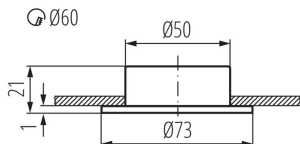

Corp de iluminat tip spot pentru mobilier

5905339008114

GAVI Kanlux sunt corpurile de iluminat pentru mobilier produse din sticlă și oțel. Culoarea nepretențioasă le permite să se potrivească discret în locul de instalare.

DATE GENERALE:

Culoare: crom

Loc de montare: pentru încastrare în tavan

Loc de aplicare: în interior

Distanță minimă de la obiectul iluminat: 0,5m

Diametru [mm]: 73

Orificiu de montare [mm]: Ø60

DATE TEHNICE:

Tensiune nominală [V]: 12 AC; 12 DC

Putere maximă [W]: max 20

Clasă de protecție împotriva șocurilor electrice: III

Sursa de lumină face parte din set: nu

Ax: G4

Interval de temperatură ambiantă la care produsul poate fi expus [°C]: 5÷25

Materialul carcasei: oțel

Tip de conexiune: capetele libere ale cablurilor

Grad IP: 20

DATE LOGISTICE:

Cu sunt ambalate: 50

Număr de bucăți în ambalajul intermediar: 1

Număr de bucăți în ambalajul comun: 50

Greutate unitară netă [g]: 66

Greutate [g]: 90

Lungimea ambalajului unitar [cm]: 7.5

Lățimea ambalajului unitar [cm]: 3

Înălțimea ambalajului unitar [cm]: 8

Greutatea cutiei de carton [kg]: 4.5

Lățimea cutiei de carton [cm]: 17

Înălțimea cutiei de carton [cm]: 16

Lungimea cutiei de carton [cm]: 39.5

Volumul cutiei de carton [m³]: 0.010744