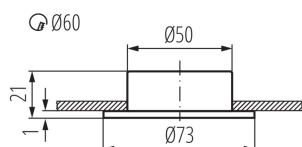

Corp de iluminat tip spot pentru mobilier

5905339008152

GAVI Kanlux sunt corpurile de iluminat pentru mobilier produse din sticlă și oțel. Culoarea nepretențioasă le permite să se potrivească discret în locul de instalare.

DATE GENERALE:

Culoare: crom mat
Loc de montare: pentru încastrare în tavan
Loc de aplicare: în interior
Distanță minimă de la obiectul iluminat: 0,5m
Diametru [mm]: 73
Orificiu de montare [mm]: Ø60

DATE TEHNICE:

Tensiune nominală [V]: 12 AC; 12 DC
Putere maximă [W]: max 20
Clasă de protecție împotriva șocurilor electrice: III
Sursa de lumină face parte din set: nu
Ax: G4
Interval de temperatură ambiantă la care produsul poate fi expus [°C]: 5÷25
Materialul carcusei: oțel
Tip de conexiune: capetele libere ale cablurilor
Grad IP: 20

DATE LOGISTICE:

Cu sunt ambalate: 50
Număr de bucăți în ambalajul intermediar: 1
Număr de bucăți în ambalajul comun: 50
Greutate unitară netă [g]: 66
Greutate [g]: 90
Lungimea ambalajului unitar [cm]: 7.5
Lățimea ambalajului unitar [cm]: 3
Înălțimea ambalajului unitar [cm]: 8
Greutatea cutiei de carton [kg]: 4.5
Lățimea cutiei de carton [cm]: 17
Înălțimea cutiei de carton [cm]: 16
Lungimea cutiei de carton [cm]: 39.5
Volumul cutiei de carton [m³]: 0.010744