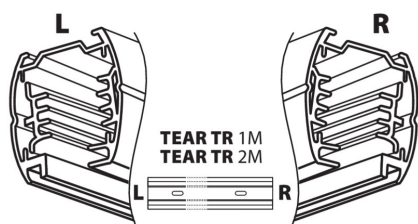

## 08168 TEAR PR-PLUG

Accesoriu pentru sistemul de șine și cabluri

5905339081681

### DATE GENERALE:

**Culoare:** gri

**Loc de montare:** pe șină TEAR

**Loc de aplicare:** în interior

### DATE TEHNICE:

**Clasă de protecție împotriva șocurilor electrice:** I

**Interval de temperatură ambiantă la care produsul poate fi expus [°C]:** 5÷25

**Materialul carcasei:** material din plastic

**Grad IP:** 20

### DATE LOGISTICE:

**Cu sunt ambalate:** 50

**Număr de bucăți în ambalajul intermediar:** 50

**Număr de bucăți în ambalajul comun:** 500

**Greutate unitară netă [g]:** 5

**Greutate [g]:** 6.52

**Lungimea ambalajului unitar [cm]:** 4.5