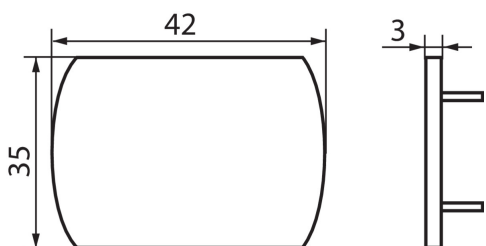

### DATE GENERALE:

**Culoare:** gri

**Loc de montare:** pe șină TEAR

**Loc de aplicare:** în interior

### DATE LOGISTICE:

**Cu sunt ambalate:** 50

**Număr de bucăți în ambalajul intermediar:** 50

**Număr de bucăți în ambalajul comun:** 500

**Greutate unitară netă [g]:** 5

**Greutate [g]:** 6.52

**Lungimea ambalajului unitar [cm]:** 4.5

**Lățimea ambalajului unitar [cm]:** 3.5

**Înălțimea ambalajului unitar [cm]:** 1

**Greutatea cutiei de carton [kg]:** 3.26

**Lățimea cutiei de carton [cm]:** 20

**Înălțimea cutiei de carton [cm]:** 16

**Lungimea cutiei de carton [cm]:** 33