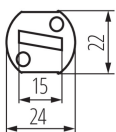

Suport pentru sursele de lumină

5905339082206

DATE GENERALE:

Culoare: gri

DATE TEHNICE:

Tensiune nominală [V]: 250 AC

Curent nominal [A]: 2

Ax: G9

Grad IP: 00

DATE LOGISTICE:

Cu sunt ambalate: 50

Număr de bucăți în ambalajul intermediar: 50

Număr de bucăți în ambalajul comun: 1000

Greutate unitară netă [g]: 16

Greutate [g]: 17.8

Lungimea ambalajului unitar [cm]: 11

Lățimea ambalajului unitar [cm]: 3

Înălțimea ambalajului unitar [cm]: 14

Greutatea cutiei de carton [kg]: 17.8

Lățimea cutiei de carton [cm]: 31

Înălțimea cutiei de carton [cm]: 26

Lungimea cutiei de carton [cm]: 46

Volumul cutiei de carton [m³]: 0.037076