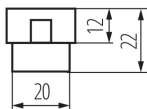

Suport pentru sursele de lumină

5905339082206

DATE GENERALE:

Culoare: gri

DATE TEHNICE:

Tensiune nominală [V]: 250 AC

Curent nominal [A]: 2

Ax: G9

Grad IP: 00

DATE LOGISTICE:

Cu sunt ambalate: 50

Număr de bucăți în ambalajul intermediar: 50

Număr de bucăți în ambalajul comun: 1000

Greutate unitară netă [g]: 16

Greutate [g]: 17.8

Lungimea ambalajului unitar [cm]: 11

Lățimea ambalajului unitar [cm]: 3

Înălțimea ambalajului unitar [cm]: 14

Greutatea cutiei de carton [kg]: 17.8

Lățimea cutiei de carton [cm]: 31

Înălțimea cutiei de carton [cm]: 26

Lungimea cutiei de carton [cm]: 46

Volumul cutiei de carton [m³]: 0.037076