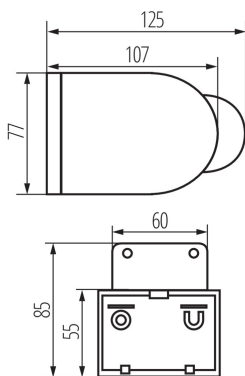

Senzor de mișcare PIR

5905339083906

DATE GENERALE:

Culoare: alb

Loc de montare: pentru montare pe perete

Loc de aplicare: în interior și exterior

Micro-decalaj între contactele releului: da

Lungime [mm]: 77

Lățime [mm]: 125

Înălțime [mm]: 85

Diametru [mm]: 85

DATE TEHNICE:

Tensiune nominală [V]: 220-240 AC

Frecvență nominală [Hz]: 50

Clasă de protecție împotriva șocurilor electrice: II

Material: material din plastic

Interval de temperatură ambiantă la care produsul poate fi expus [°C]: -10÷40

Tip de senzor: PIR

Tip de conexiune: bloc cu șurub

Intervalul secțiunilor transversale ale cablurilor aplicate [mm²]: 1÷2,5

Sensor-operation time [second-minute]: 8-10

Grad IP: 44

Rază de acțiune a senzorului [m]: max 12

DATE LOGISTICE:

Cu sunt ambalate: 50

Număr de bucăți în ambalajul comun: 50

Greutate unitară netă [g]: 260

Greutate [g]: 330

Lungimea ambalajului unitar [cm]: 9.5