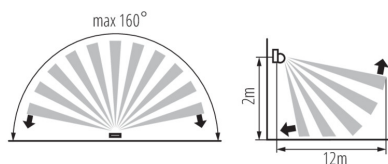

Senzor de mișcare PIR

5905339083906

DATE GENERALE:

Culoare: alb

Loc de montare: pentru montare pe perete

Loc de aplicare: în interior și exterior

Micro-decalaj între contactele releului: da

Lungime [mm]: 77

Lățime [mm]: 125

Înălțime [mm]: 85

Diametru [mm]: 85

DATE TEHNICE:

Tensiune nominală [V]: 220-240 AC

Frecvență nominală [Hz]: 50

Clasă de protecție împotriva șocurilor electrice: II

Material: material din plastic

Interval de temperatură ambiantă la care produsul poate fi expus [°C]: -10÷40

Tip de senzor: PIR

Tip de conexiune: bloc cu șurub

Intervalul secțiunilor transversale ale cablurilor aplicate [mm²]: 1÷2,5

Sensor-operation time [second-minute]: 8-10

Grad IP: 44

Rază de acțiune a senzorului [m]: max 12

DATE LOGISTICE:

Cu sunt ambalate: 50

Număr de bucăți în ambalajul comun: 50

Greutate unitară netă [g]: 260

Greutate [g]: 330

Lungimea ambalajului unitar [cm]: 9.5