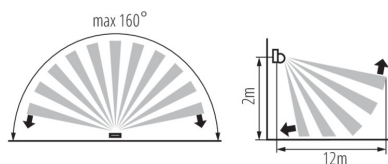

Senzor de mișcare PIR

5905339083913

DATE GENERALE:

Culoare: negru

Loc de montare: pentru montare pe perete

Loc de aplicare: în interior și exterior

Micro-decalaj între contactele releului: da

Lungime [mm]: 77

Lățime [mm]: 125

Înălțime [mm]: 85

Diametru [mm]: 85

DATE TEHNICE:

Tensiune nominală [V]: 220-240 AC

Frecvență nominală [Hz]: 50

Clasă de protecție împotriva șocurilor electrice: II

Material: material din plastic

Interval de temperatură ambiantă la care produsul poate fi expus [°C]: -10÷40

Tip de senzor: PIR

Tip de conexiune: bloc cu șurub

Intervalul secțiunilor transversale ale cablurilor aplicate [mm²]: 1÷2,5

Sensor-operation time [second-minute]: 8-10

Grad IP: 44

Rază de acțiune a senzorului [m]: max 12

DATE LOGISTICE:

Cu sunt ambalate: 50

Număr de bucăți în ambalajul comun: 50

Greutate unitară netă [g]: 260

Greutate [g]: 330

Lungimea ambalajului unitar [cm]: 9.5