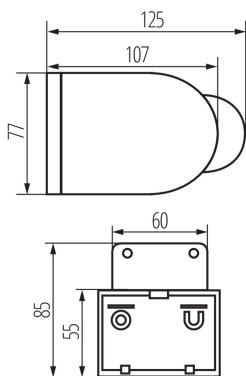

Senzor de mișcare PIR

5905339083913

DATE GENERALE:

Culoare: negru

Loc de montare: pentru montare pe perete

Loc de aplicare: în interior și exterior

Micro-decalaj între contactele releului: da

Lungime [mm]: 77

Lățime [mm]: 125

Înălțime [mm]: 85

Diametru [mm]: 85

DATE TEHNICE:

Tensiune nominală [V]: 220-240 AC

Frecvență nominală [Hz]: 50

Clasă de protecție împotriva șocurilor electrice: II

Material: material din plastic

Interval de temperatură ambiantă la care produsul poate fi expus [°C]: -10÷40

Tip de senzor: PIR

Tip de conexiune: bloc cu șurub

Intervalul secțiunilor transversale ale cablurilor aplicate [mm²]: 1÷2,5

Sensor-operation time [second-minute]: 8-10

Grad IP: 44

Rază de acțiune a senzorului [m]: max 12

DATE LOGISTICE:

Cu sunt ambalate: 50

Număr de bucăți în ambalajul comun: 50

Greutate unitară netă [g]: 260

Greutate [g]: 330

Lungimea ambalajului unitar [cm]: 9.5