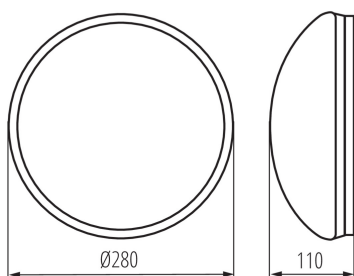

08811 PIRES DL-600 NS

Plafonieră cu sursă de iluminat inlocuibilă

5905339088116

Kanlux PIRES este un plafoner cu aspect minimalist echipat cu un senzor de mișcare cu microunde, care are o rază de detecție a mișcării de 9 m. Avantajul acestui corp de iluminat este și capacitatea de a regla timpul de iluminare în interval de la 8 secunde la 12 minute.

DATE GENERALE:

Culoare: alb

Loc de montare: pentru montare pe perete, pentru montare pe tavan

Loc de aplicare: în interior și exterior

Distanță minimă de la obiectul iluminat: 0,5m

Înălțime [mm]: 110

Diametru [mm]: 280

DATE TEHNICE:

Tensiune nominală [V]: 220-240 AC

Frecvență nominală [Hz]: 50

Putere maximă [W]: max 60

Clasă de protecție împotriva șocurilor electrice: II

Materialul abajurului: sticlă

Sursă de lumină: GLS/CFL/LED

Sursa de lumină face parte din set: nu

Ax: E27

Interval de temperatură ambiantă la care produsul poate fi expus [°C]: 5÷35

Materialul carcasei: material din plastic

Tip de conexiune: bloc cu șurub

Intervalul secțiunilor transversale ale cablurilor aplicate [mm²]: 1-2,5

Grad IP: 44

DATE LOGISTICE:

Cu sunt ambalate: 5

Număr de bucăți în ambalajul intermediar: 1

Număr de bucăți în ambalajul comun: 5

Greutate unitară netă [g]: 1210

Greutate [g]: 1644

Lungimea ambalajului unitar [cm]: 31.5

Lățimea ambalajului unitar [cm]: 13

Înălțimea ambalajului unitar [cm]: 31.5

Greutatea cutiei de carton [kg]: 8.22

Lățimea cutiei de carton [cm]: 33

Înălțimea cutiei de carton [cm]: 34

Lungimea cutiei de carton [cm]: 67