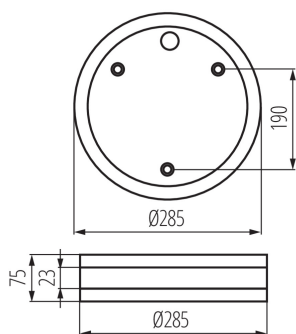

Plafonieră cu sursă de iluminat inlocuibilă

5905339089809

Plafoniera ermetică Kanlux JURBA reprezintă o calitate perfectă de realizare. Corpul de iluminat poate fi montat atât pe perete, cât și pe plafon, în interiorul și în exteriorul clădirilor. Corpurile de iluminat Kanlux JURBA au un grad sporit de protecție împotriva prafului și impermeabilității - IP44.

DATE GENERALE:

Culoare: nichel satinat

Loc de montare: pentru montare pe perete, pentru montare pe tavan

Loc de aplicare: în interior și exterior

Distanță minimă de la obiectul iluminat: 0,5m

Înălțime [mm]: 75

Diametru [mm]: 285

DATE TEHNICE:

Tensiune nominală [V]: 220-240 AC

Frecvență nominală [Hz]: 50

Putere maximă [W]: 2 x max 18

Clasă de protecție împotriva șocurilor electrice: II

Materialul abajurului: PC

Sursă de lumină: CFL/LED

Sursa de lumină face parte din set: nu

Ax: E27

Interval de temperatură ambiantă la care produsul poate fi expus [°C]: -10÷35

Materialul carcusei: oțel

Tip de conexiune: bloc cu șurub

Intervalul secțiunilor transversale ale cablurilor aplicate [mm²]: 1-2,5

Grad IK: 10

Grad IP: 44

DATE LOGISTICE:

Cu sunt ambalate: 8

Număr de bucăți în ambalajul intermediar: 1

Număr de bucăți în ambalajul comun: 8

Greutate unitară netă [g]: 1174

Greutate [g]: 1437.5

Lungimea ambalajului unitar [cm]: 29

Lățimea ambalajului unitar [cm]: 9

Înălțimea ambalajului unitar [cm]: 29

Greutatea cutiei de carton [kg]: 11.5

Lățimea cutiei de carton [cm]: 39

Înălțimea cutiei de carton [cm]: 31.5