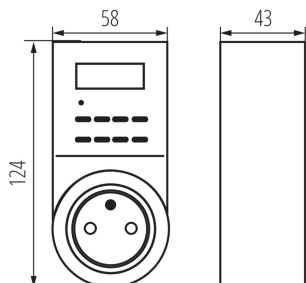

### ОБЩИЕ ДАННЫЕ:

Цвет: белый

Место использования: внутри

Ширина [мм]: 52

Высота [мм]: 125

Количество программ: 10

### ДАННЫЕ ЛОГИСТИКИ:

Как упаковано: 12

Количество штук в промежуточной упаковке: 12

Количество штук в групповой упаковке: 48

Вес нетто единицы [г]: 138

Граматура [г]: 202.08

Длина потребительской упаковки [см]: 9.5

Ширина потребительской упаковки [см]: 9.5

Высота потребительской упаковки [см]: 21

Вес коробки [кг]: 9.69984

Ширина коробки [см]: 50

Высота коробки [см]: 24

Длина коробки [см]: 62

Объем коробки [м³]: 0.0744