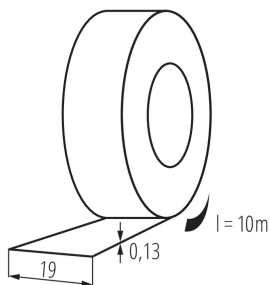

Самоклеющаяся изоляционная лента

5905339012579

ОБЩИЕ ДАННЫЕ:

Цвет: черный

Длина [мм]: 10000

Ширина [мм]: 19

ДАННЫЕ ЛОГИСТИКИ:

Как упаковано: 10

Количество штук в промежуточной упаковке: 10

Количество штук в групповой упаковке: 500

Вес нетто единицы [г]: 40

Грамматура [г]: 40

Длина потребительской упаковки [см]: 6

Ширина потребительской упаковки [см]: 6

Высота потребительской упаковки [см]: 19.5

Вес коробки [кг]: 20

Ширина коробки [см]: 23

Высота коробки [см]: 32

Длина коробки [см]: 62

Объем коробки [м³]: 0.045632

ДОПОЛНИТЕЛЬНЫЕ СВЕДЕНИЯ:

- IT-1/20- MIX: потребительская упаковка содержит 10 штук
- IT-1: предлагается только в групповых упаковках (10 шт.)