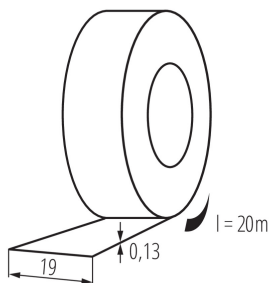

Самоклеющаяся изоляционная лента

5905339012715

ОБЩИЕ ДАННЫЕ:

Цвет: черный

Длина [мм]: 20000

Ширина [мм]: 19

ДАННЫЕ ЛОГИСТИКИ:

Как упаковано: 10

Количество штук в промежуточной упаковке: 10

Количество штук в групповой упаковке: 200

Вес нетто единицы [г]: 70

Грамматура [г]: 74

Длина потребительской упаковки [см]: 7.5

Ширина потребительской упаковки [см]: 7.5

Высота потребительской упаковки [см]: 19.5

Вес коробки [кг]: 14.8

Ширина коробки [см]: 31

Высота коробки [см]: 22

Длина коробки [см]: 38

Объем коробки [м³]: 0.025916

ДОПОЛНИТЕЛЬНЫЕ СВЕДЕНИЯ:

- IT-1/20- MIX: потребительская упаковка содержит 10 штук
- IT-1: предлагается только в групповых упаковках (10 шт.)