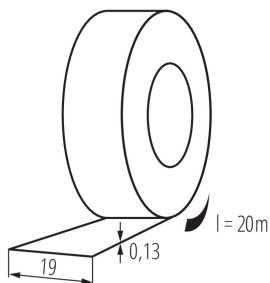

### ОБЩИЕ ДАННЫЕ:

Цвет: синий

Длина [мм]: 20000

Ширина [мм]: 19

### ДАННЫЕ ЛОГИСТИКИ:

Как упаковано: 10

Количество штук в промежуточной упаковке: 10

Количество штук в групповой упаковке: 200

Вес нетто единицы [г]: 70

Грамматура [г]: 74

Длина потребительской упаковки [см]: 7.5

Ширина потребительской упаковки [см]: 7.5

Высота потребительской упаковки [см]: 19.5

Вес коробки [кг]: 14.8

Ширина коробки [см]: 31

Высота коробки [см]: 22

Длина коробки [см]: 38

Объем коробки [м³]: 0.025916