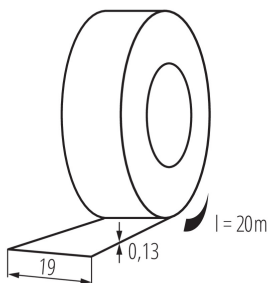

Самоклеющаяся изоляционная лента

5905339012838

ОБЩИЕ ДАННЫЕ:

Цвет: многоцветный

Длина [мм]: 20000

Ширина [мм]: 19

ДАННЫЕ ЛОГИСТИКИ:

Единица измерения: комплект

Как упаковано: 20

Количество штук в промежуточной упаковке: 1

Количество штук в групповой упаковке: 20

Вес нетто единицы [г]: 700

Грамматура [г]: 740

Длина потребительской упаковки [см]: 7.5

Ширина потребительской упаковки [см]: 7.5

Высота потребительской упаковки [см]: 19.5

Вес коробки [кг]: 14.8

Ширина коробки [см]: 31

Высота коробки [см]: 22

Длина коробки [см]: 38

Объем коробки [м³]: 0.025916

ДОПОЛНИТЕЛЬНЫЕ СВЕДЕНИЯ:

- IT-1/20- MIX: потребительская упаковка содержит 10 штук
- IT-1: предлагается только в групповых упаковках (10 шт.)