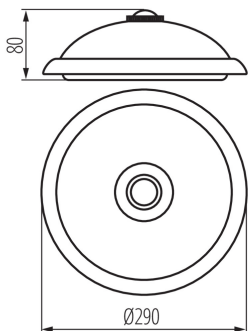

18121 FOGLER LED 14W-NW

Светодиодный потолочный светильник

5905339181213

Потолочный светодиодный светильник Kanlux FOGLER LED с датчиком движения идеально подходит для освещения лестничных клеток, технических помещений в многоквартирных домах, складских помещений, подвальных помещений, а также гаражей и проездов в индивидуальных жилых домах.

ОБЩИЕ ДАННЫЕ:

Цвет: белый

Место монтажа: для установки на стене, для установки на потолке

Место использования: внутри

Микрозазор между контактами реле: да

Минимальное расстояние от освещенного объекта: 0,5m

Возможность взаимодействия с диммером: нет

Wykrywanie ruchu: да

Высота [мм]: 80

Диаметр [мм]: 290

Встроенный светодиодный источник света: да

ТЕХНИЧЕСКИЕ ПАРАМЕТРЫ:

Номинальное напряжение [В]: 220-240 AC

Номинальная частота [Гц]: 50

Максимальная мощность [Вт]: 14

Класс защиты от поражения электрическим током: I

Материал плафона: PC

Вид светодиода: LED SMD

Световой поток светильника [лм]: 800

Цветность света: белая

коррелированная цветовая температура [K]: 4000

однородность цвета в эллипсах макадама: ≤6

индекс цветопередачи: 80

Срок службы [ч]: 20000

Количество циклов включения/выключения: ≥15000

Угол свечения [°]: 110

Световая отдача лампы [лм/Вт]: 57

Диапазон температуры окружающей среды, воздействию которой может подвергаться изделие [°C]: 5÷25

Материал корпуса: сталь

Вид датчика: PIR

Вид соединения: клеммник винтовой

Диапазон сечения применяемых кабелей [мм²]: 0,5-2,5

Время работы датчика [секунда-минута]: 10-5

Date of issue: 16.11.2022, 00:05

Мы оставляем за собой право на внесение технических изменений. Данные, содержащиеся в этом материале, не имеют юридически обязательной силы.

Фотометрия: результаты, полученные при тестировании конкретного экземпляра.