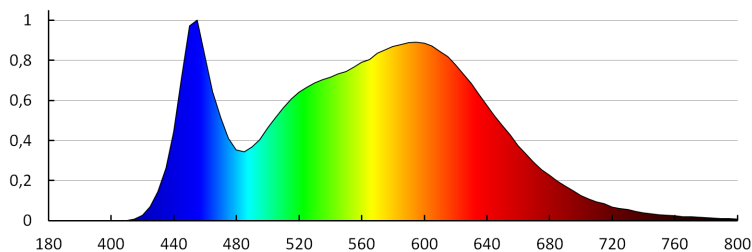

Светодиодный потолочный светильник

Время разгорания лампы [с]: ≤ 1
Время зажигания лампы [с]: $\leq 0,5$
угол действия датчика [°]: 360
Настройка уровня освещенности, при котором датчик обнаруживает движение [lx]: 5-2000
Степень защиты IP: 20
Дальность действия датчика [м]: max 6

ДАННЫЕ ЛОГИСТИКИ:

Как упаковано: 10
Количество штук в промежуточной упаковке: 1
Количество штук в групповой упаковке: 10
Вес нетто единицы [г]: 630
Граматура [г]: 883
Длина потребительской упаковки [см]: 29.5
Ширина потребительской упаковки [см]: 8.5
Высота потребительской упаковки [см]: 29
Вес коробки [кг]: 8.83
Ширина коробки [см]: 46
Высота коробки [см]: 33
Длина коробки [см]: 61
Объем коробки [м³]: 0.092598