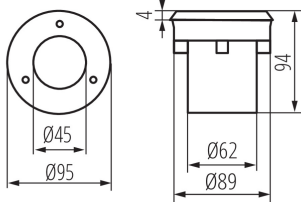

### ОБЩИЕ ДАННЫЕ:

**Цвет:** серебряный

**Место монтажа:** для встроенной установки в пол, наездной

**Место использования:** снаружи

**Минимальное расстояние от освещенного объекта:** 0,1m

**Возможность взаимодействия с диммером:** нет

**Направление свечения светильника:** вверх

**Высота [мм]:** 94

**Диаметр [мм]:** 95

**Количество сальников:** 1

**Встроенный светодиодный источник света:** да