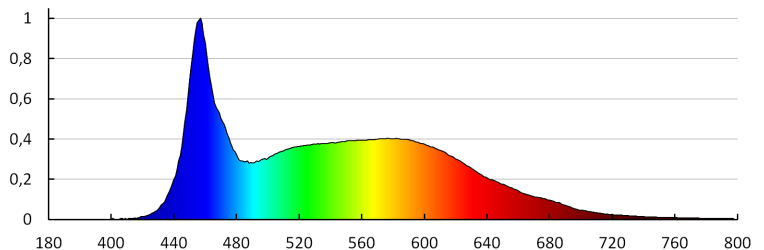

ДАННЫЕ ЛОГИСТИКИ:

Как упаковано: 20
Количество штук в промежуточной упаковке: 1
Количество штук в групповой упаковке: 20
Вес нетто единицы [г]: 346
Грамматура [г]: 411
Длина потребительской упаковки [см]: 10.5
Ширина потребительской упаковки [см]: 10
Высота потребительской упаковки [см]: 10.5
Вес коробки [кг]: 8.22
Ширина коробки [см]: 22.5
Высота коробки [см]: 24
Длина коробки [см]: 54
Объем коробки [м³]: 0.02916

KANLUX S.A. (kat 18193) GORDO N 1W CW-O-SR / LDC (Polar)