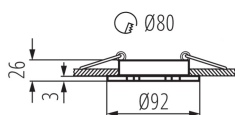

Потолочный точечный светильник

5905339182807

Светильники точечные алюминиевые Kanlux SEIDY – это популярное семейство светильников, среди которых можно выбрать от 1-ой до 4-х точек освещения. Два цвета и сменные источники света позволят быстро сделать выбор и насладиться красотой светильников в интерьере квартиры, ресторана, гостиницы или бизнес учреждения

ОБЩИЕ ДАННЫЕ:

Цвет: алюминий брашированный

Необходимость использования самоэкранирующих ламп: да

Место монтажа: для встроенной установки в потолок

Место использования: внутри

Минимальное расстояние от освещенного объекта : 0,5m

Изделие не подходит для монтажа на поверхности из нормально воспламеняющихся материалов: >35W

Изделие не подходит для покрытия теплоизоляционным материалом: да

Высота [мм]: 26

Диаметр [мм]: 92

Монтажное отверстие [мм]: Ø80

ТЕХНИЧЕСКИЕ ПАРАМЕТРЫ:

Номинальное напряжение [В]: 12 AC; 12 DC

Максимальная мощность [Вт]: max 10

Класс защиты от поражения электрическим током : III

Источник света: MR16

в комплекте источники света: нет

Цоколь: Gx5,3

Диапазон температуры окружающей среды, воздействию которой может подвергаться изделие [°C]: 5÷25

Материал корпуса: сплав алюминия

Вид соединения: Свободные концы проводов

Длина провода [м]: 0.12

Сечение кабеля [мм²]: 0.75

Регулировки угла светильника: в одной оси

Регулировки угла светильника [°]: 30

Степень защиты IP: 20

ДАННЫЕ ЛОГИСТИКИ:

Единица измерения: штука

Как упаковано: 50