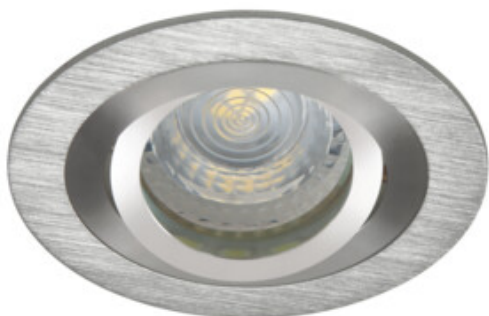

Потолочный точечный светильник

5905339182807

Светильники точечные алюминиевые Kanlux SEIDY – это популярное семейство светильников, среди которых можно выбрать от 1-ой до 4-х точек освещения. Два цвета и сменные источники света позволят быстро сделать выбор и насладиться красотой светильников в интерьере квартиры, ресторана, гостиницы или бизнес учреждения

ОБЩИЕ ДАННЫЕ:

Цвет: алюминий брашированный

Необходимость использования самоэкранирующих ламп: да

Место монтажа: для встроенной установки в потолок

Место использования: внутри

Минимальное расстояние от освещенного объекта : 0,5m

Изделие не подходит для монтажа на поверхности из нормально воспламеняющихся материалов: >35W

Изделие не подходит для покрытия теплоизоляционным материалом: да

Высота [мм]: 26

Диаметр [мм]: 92

Монтажное отверстие [мм]: Ø80