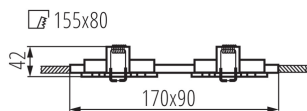

Потолочный точечный светильник

5905339182821

Светильники точечные алюминиевые Kanlux SEIDY – это популярное семейство светильников, среди которых можно выбрать от 1-ой до 4-х точек освещения. Два цвета и сменные источники света позволят быстро сделать выбор и насладиться красотой светильников в интерьере квартиры, ресторана, гостиницы или бизнес учреждения

ОБЩИЕ ДАННЫЕ:

Цвет: алюминий брашированный

Необходимость использования самоэкранирующих ламп: да

Место монтажа: для встроенной установки в потолок

Место использования: внутри

Минимальное расстояние от освещенного объекта : 0,5m

Изделие не подходит для монтажа на поверхности из нормально воспламеняющихся материалов: >35W

Изделие не подходит для покрытия теплоизоляционным материалом: да

Длина [мм]: 170

Ширина [мм]: 90

Высота [мм]: 39

Монтажное отверстие [мм]: 155x80

ТЕХНИЧЕСКИЕ ПАРАМЕТРЫ:

Номинальное напряжение [В]: 12 AC; 12 DC

Максимальная мощность [Вт]: 2 x max 10

Класс защиты от поражения электрическим током : III

Источник света: MR16

в комплекте источники света: нет

Цоколь: Gx5,3

Диапазон температуры окружающей среды, воздействию которой может подвергаться изделие [°C]: 5÷25

Материал корпуса: сплав алюминия

Вид соединения: Свободные концы проводов

Длина провода [м]: 0.12

Сечение кабеля [мм²]: 0.75

Регулировки угла светильника: в одной оси

Регулировки угла светильника [°]: 30

Степень защиты IP: 20

ДАННЫЕ ЛОГИСТИКИ:

Единица измерения: штука